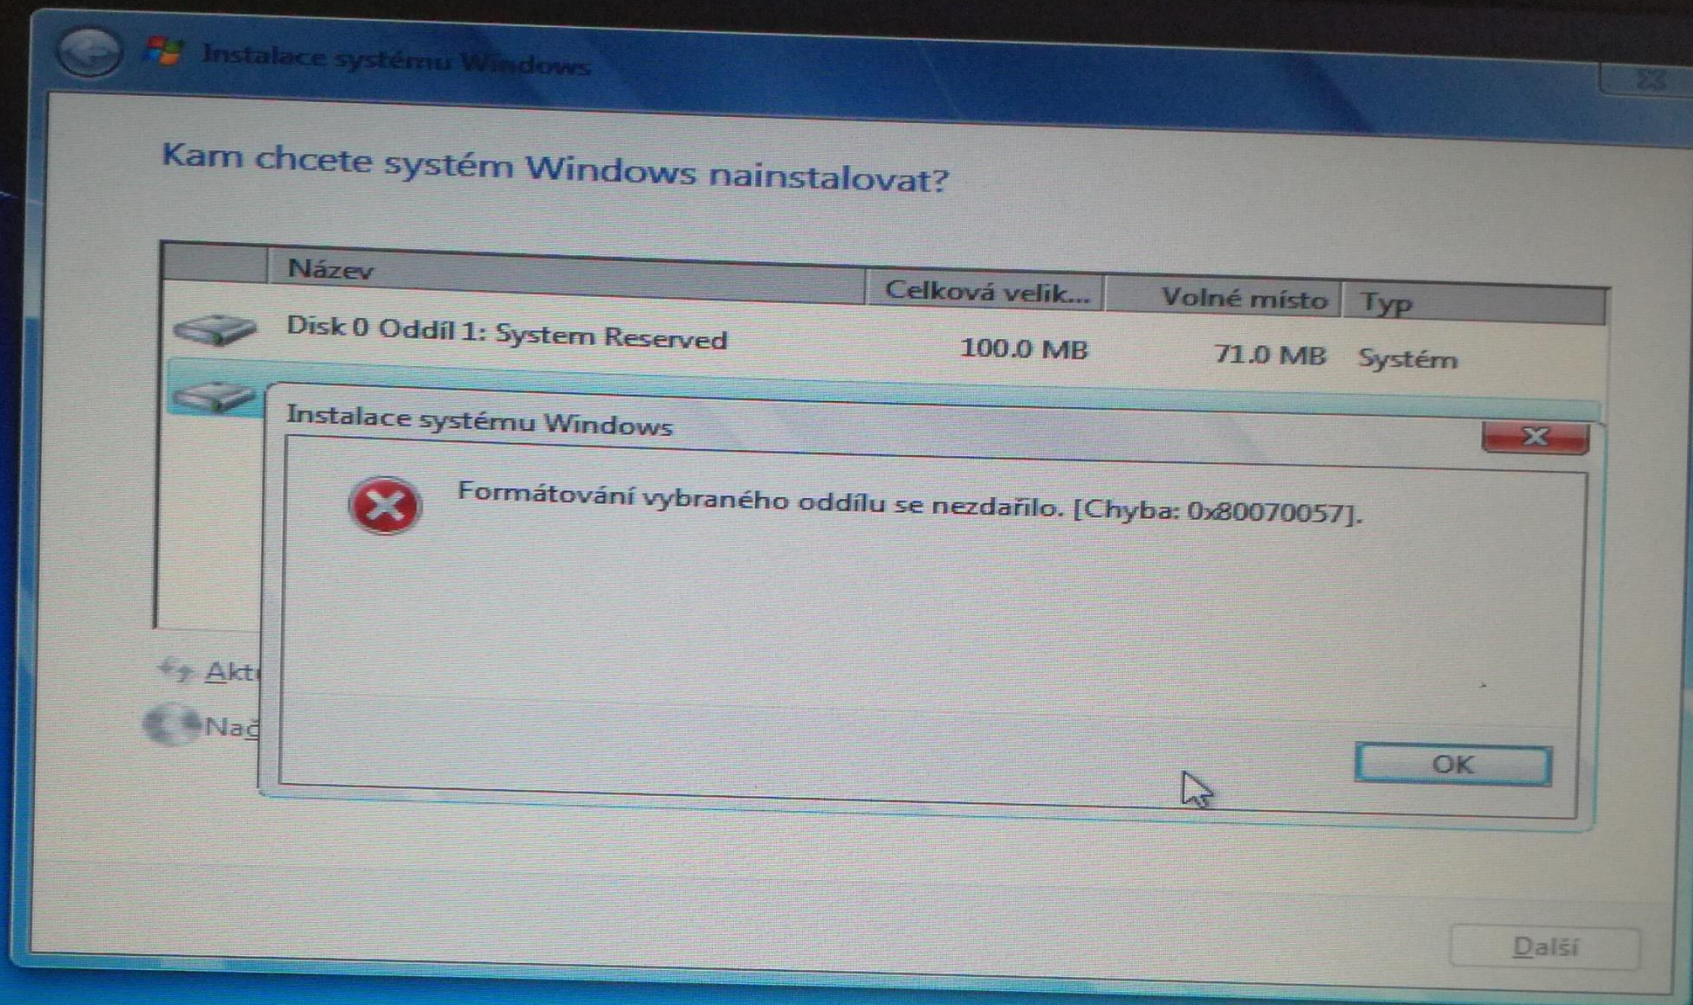

Aktualizovat Odstranit Formátovat Nový
Načíst ovladač Rozšířit

Systém Windows nelze na oddíl 1 disku 0 nainstalovat. (Zobrazit podrobnosti)

Další

1 Získávání informací

2 Instalace systému Windows

ASUS

Instalace byla zrušena.

Změny provedené v počítači během instalačního procesu nebudou uloženy.

Instalace systému Windows

Nelze instalovat požadované soubory. Soubor neexistuje. Ujistěte se, že jsou k dispozici všechny soubory požadované pro instalaci, a restartujte instalaci. Kód chyby: 0x80070003

OK

Instalace byla zrušena.

Změny provedené v počítači během instalačního procesu nebudou uloženy.

Instalace systému Windows

setup.exe - Poškozený soubor

Soubor nebo adresář
D:\\$WINDOWS.~BT\Sources\Panther\diagerr.xml je poškozen a
je nečitelný. Spust'te pomůcku Chkdsk.