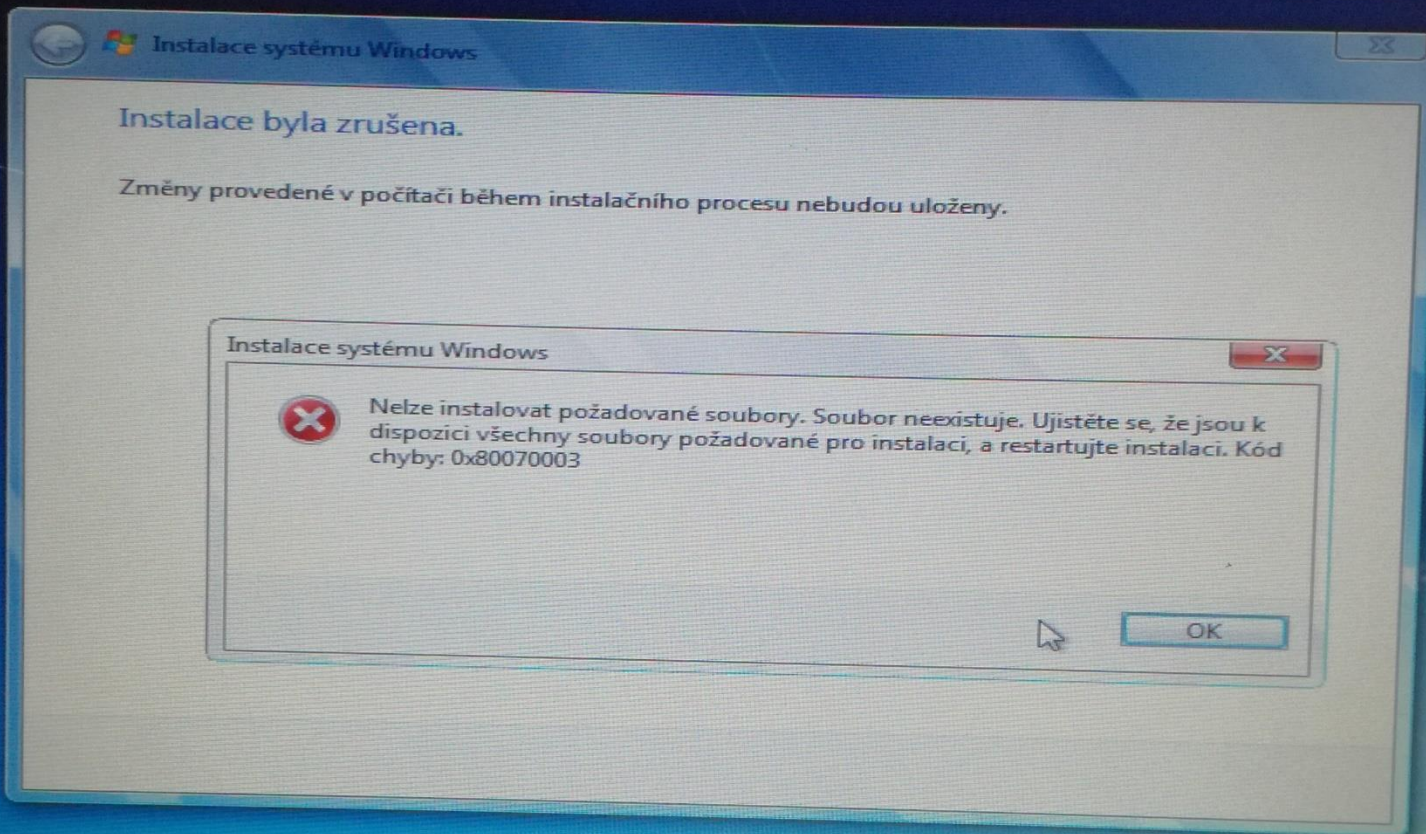

Aktualizovat Odstranit Formátovat Nový
Načíst ovladač Rozšířit

Systém Windows nelze na oddíl 1 disku 0 nainstalovat. (Zobrazit podrobnosti)

Další

1 Získávání informací

2 Instalace systému Windows

ASUS

Instalace byla zrušena.

Změny provedené v počítači během instalačního procesu nebudou uloženy.

Instalace systému Windows

Nelze instalovat požadované soubory. Soubor neexistuje. Ujistěte se, že jsou k dispozici všechny soubory požadované pro instalaci, a restartujte instalaci. Kód chyby: 0x80070003