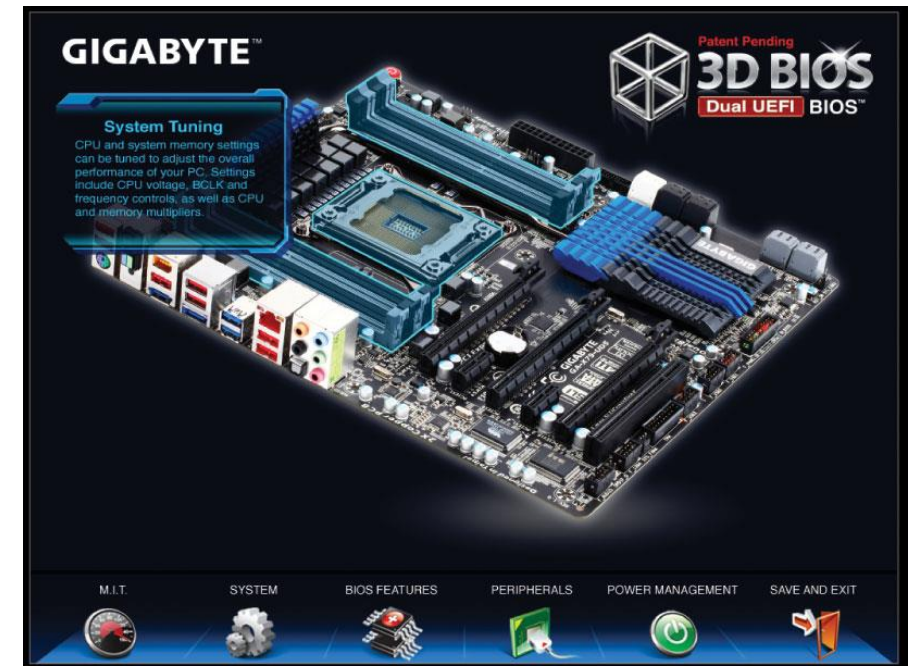

Základní deska

- **GIGABYTE GA-Z77-D3H**
- Patice: 1155 socket
- Čipová sada: Intel Z77
- Formát základní desky: ATX
- Rozměry základní desky [mm]: 305 x 244
- GIGABYTE 3D BIOS (duální UEFI)

Procesor

- **Intel Core i5-3570K**
- Patice: 1155 socket
- Kódové označení: Ivy Bridge
- Pracovní frekvence [MHz]: 3 400
- Turbo frekvence [MHz]: 3 800
- Počet jader: 4
- Grafický procesor: Intel HD Graphics 4000

Nová grafická karta

- **MSI GeForce GTX 1660 Ti ARMOR 6G OC, 6GB GDDR6**

Zdroj

- **Seasonic S12II-520**
- Typ: ATX
- Výkon zdroje [W]: 520
- Energetická efektivita: 80 PLUS BRONZE

Disky

- **Western Digital Blue 64MB cache**
- Kapacita disku: 1 000 GB (1 TB)
- Rychlost otáček: 7 200 ot/min
- **Crucial M4 (SSD)**
- Kapacita disku: 128 GB
- Rychlost čtení: 415 MB/s
- Rychlost zápisu: 175 MB/s
- **Crucial MX500 500GB**
- Kapacita disku: 500 GB
- Rychlost čtení: 560 MB/s
- Rychlost zápisu: 510 MB/s

Nové RAM

- **Kingston DDR3 16GB 1600MHz CL10 (2x8GB) HX316C10FBK2/16**

Case

- **Zalman Z11**
- Druh PC skříně: Miditower
- Formát základní desky: ATX
- Pozice zdroje: dole
- Počet pozic pro ventilátory: 7x
- Hmotnost: 7,4 kg