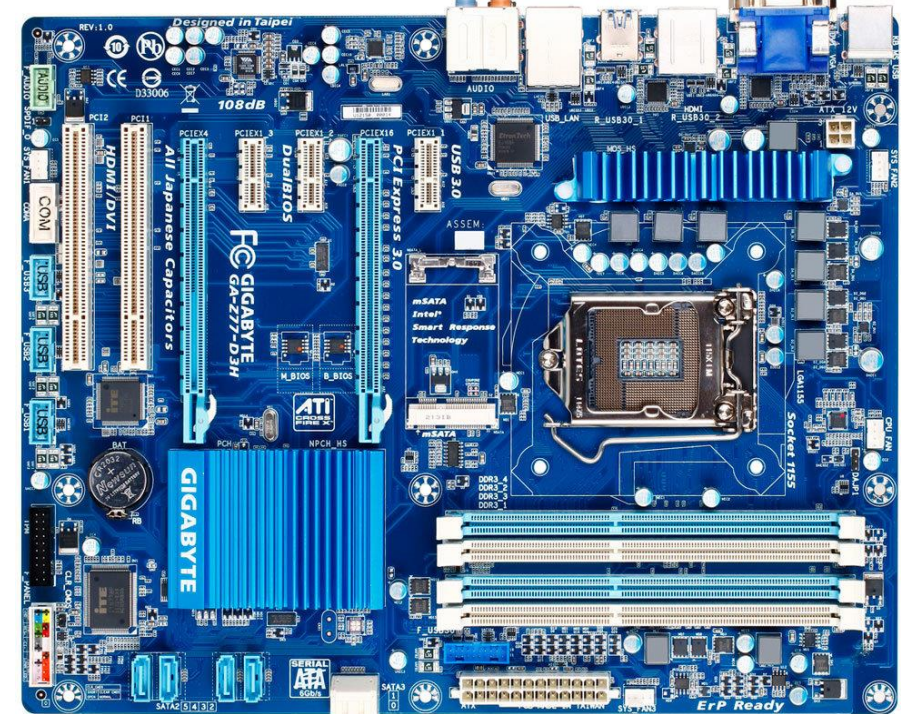

Základní deska

- **GIGABYTE GA-Z77-D3H**
- Patice: 1155 socket
- Čipová sada: Intel Z77
- Formát základní desky: ATX
- Rozměry základní desky [mm]: 305 x 244
- GIGABYTE 3D BIOS (duální UEFI)

Procesor

- **Intel Core i5-3570K**
- Patice: 1155 socket
- Kódové označení: Ivy Bridge
- Pracovní frekvence [MHz]: 3 400
- Turbo frekvence [MHz]: 3 800
- Počet jader: 4
- Grafický procesor: Intel HD Graphics 4000

Nová grafická karta

- **MSI GeForce GTX 1660 Ti ARMOR 6G OC, 6GB GDDR6**

Zdroj

- **Seasonic S12II-520**
- Typ: ATX
- Výkon zdroje [W]: 520
- Energetická efektivita: 80 PLUS BRONZE

Disky

- **Western Digital Blue 64MB cache**
- Kapacita disku: 1 000 GB (1 TB)
- Rychlost otáček: 7 200 ot/min
- **Crucial M4 (SSD)**
- Kapacita disku: 128 GB
- Rychlost čtení: 415 MB/s
- Rychlost zápisu: 175 MB/s
- **Crucial MX500 500GB**
- Kapacita disku: 500 GB
- Rychlost čtení: 560 MB/s
- Rychlost zápisu: 510 MB/s

Nové RAM

- **Kingston DDR3 16GB 1600MHz CL10 (2x8GB) HX316C10FBK2/16**

Case

- **Zalman Z11**
- Druh PC skříně: Miditower
- Formát základní desky: ATX
- Pozice zdroje: dole
- Počet pozic pro ventilátory: 7x
- Hmotnost: 7,4 kg